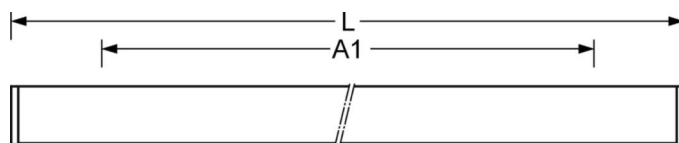

Оптика

Оснастка	LED, цветопередача/оттенок света CRI ≥ 80 / 3000K
Допуск для координаты цветности (MacAdam)	3SDCM
Фотобиологическая безопасность (светильник)	RG0
Номинальный световой поток	1076lm
Срок службы LED	50000h L80/B10 (Tq 35°C/См. Инструкцию по сборке и установке)
светоотдача светильников	128lm/W

DEEP-LINK

<https://www.regiolum.de/ru/article/16320634120>

Ссылка	LED 1100lm 830
ηLB	100 %
Φ ↓/↑	79 % / 21 %
дисплей	65° < 3000cd/m ²

Механика

цвет корпуса	белый стандартный для электротехники RAL 9016
размеры (LxWxH/DxH)	600mm x 81mm x 91mm
вес (нетто)	1.4kg
Кабельный ввод KE (X/Y)	215mm/0mm
Вид монтажа	Потолочная одиночная установка, установка на мебели, установка на стене

размеры

L	600 mm	Длина
B	81 mm	Ширина
H	91 mm	Высота
A1	450 mm	Расстояние между точками крепежа при одиночной установке
X	215 mm	Расстояние от ввода проводов до середины светильника по оси X (вдо
Y	0 mm	Расстояние от ввода проводов до середины светильника по оси Y (поп