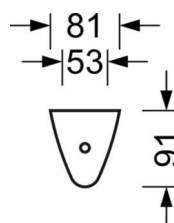

Оптика

Оснастка	LED, цветопередача/оттенок света CRI ≥ 80 / 3000K
Допуск для координаты цветности (MacAdam)	3SDCM
Фотобиологическая безопасность (светильник)	RG0
Номинальный световой поток	1076lm
Срок службы LED	50000h L80/B10 (Tq 35°C/См. Инструкцию по сборке и установке)
светоотдача светильников	128lm/W

DEEP-LINK

<https://www.regiolum.de/ru/article/16320634120>

Ссылка	LED 1100lm 830
ηLB	100 %
Φ ↓/↑	79 % / 21 %
дисплей	65° < 3000cd/m ²

Механика

цвет корпуса	белый стандартный для электротехники RAL 9016
размеры (LxWxH/DxH)	600mm x 81mm x 91mm
вес (нетто)	1.4kg
Кабельный ввод KE (X/Y)	215mm/0mm
Вид монтажа	Потолочная одиночная установка, установка на мебели, установка на стене

размеры

L	600 mm	Длина
B	81 mm	Ширина
H	91 mm	Высота
A1	450 mm	Расстояние между точками крепежа при одиночной установке
X	215 mm	Расстояние от ввода проводов до середины светильника по оси X (вдо
Y	0 mm	Расстояние от ввода проводов до середины светильника по оси Y (поп