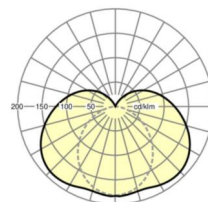

параметры

номер заказа	16320634120
код EAN	4020863424870
номер таможенного тарифа	94051190
Знак прохождения контроля	IP 54, класс защиты I, для рабочих мест за дисплеем 65°<3000, испытания на воспламенение 850°C, F, D, MM, Indoor, CE
Степень ударпрочности IK	IK06 (-10°C bis 35°C)
Температура окружения	ta -10°C в 35°C
Гарантийный срок	5 лет
Государственные программы поддержки	BEG - государственные субсидии для энергосберегающих зданий (действительна только для Германии)

электротехника

Балласт	Электронный драйвер (1 штука)
Мощность системы	8W
сетевое напряжение	230V/50Hz
автоматический предохранитель (пусковой ток)	45 штук/B10, 73 штук/B16, 71 штук/C10, 113 штук/C16
класс энергосбережения/Источник света	C

Оптика

Оснастка	LED, цветопередача/оттенок света CRI ≥ 80 / 3000K
Допуск для координаты цветности (MacAdam)	3SDCM
Фотобиологическая безопасность (светильник)	RG0
Номинальный световой поток	1076lm
Срок службы LED	50000h L80/B10 (Tq 35°C/См. Инструкцию по сборке и установке)
светоотдача светильников	128lm/W

DEEP-LINK

<https://www.regiolum.de/ru/article/16320634120>

Ссылка	LED 1100lm 830
ηLB	100 %
Φ ↓/↑	79 % / 21 %
дисплей	65° < 3000cd/m²